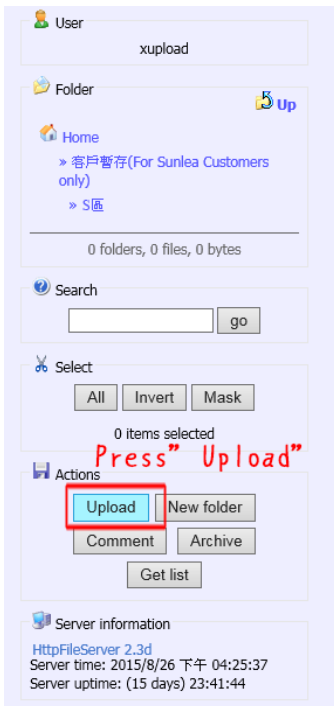

- Step 5. Press **Upload** .