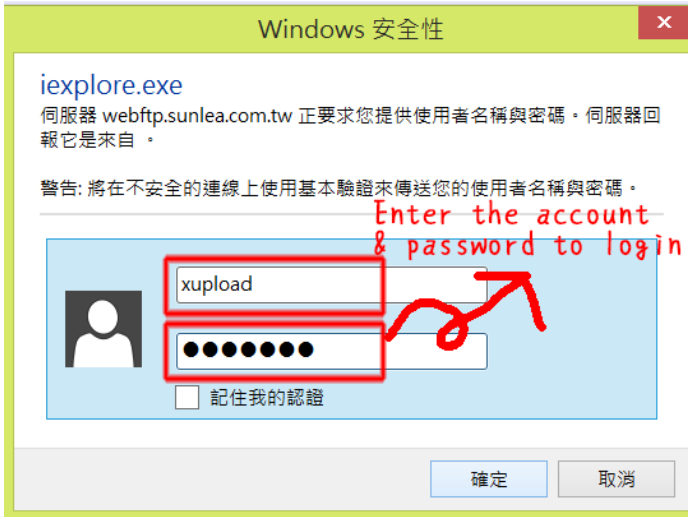

• Step 3. Enter the account & password to login

- User name: - Password:

• Step 4. Press

http://webftp.sunlea.com.tw/%E5%AE%A2%E6%88%B6%E6 HFS /客戶暫存(For Sunlea ...

檔案(F) 編輯(E) 檢視(V) 我的最愛(A) 工具(T) 說明(H)

三力印刷企業股份有限公司

User: xupload

Name	.extension	Size	Timestamp	Hits
☐	A區	folder	2015/8/26 上午 11:12:14	8
☐	B區	folder	2015/8/20 下午 03:03:41	1
☐	C區	folder	2015/7/14 上午 11:08:28	11
☐	D區	folder	2015/8/24 下午 02:28:50	0
☐	E區	folder	2015/7/21 下午 01:25:30	0
☐	F區	folder	2015/8/26 下午 03:53:22	2
☐	S 區	folder	2015/8/6 下午 05:08:39	0
☐	H區	folder	2015/8/26 上午 08:16:18	0
☐	寶貝國際	folder	2015/8/4 上午 11:16:06	0

Press "S zone"

Upload New folder
Comment Archive
Get list

Server information
HttpFileServer 2.3d
Server time: 2015/8/26 下午 04:18:47
Server uptime: (15 days) 23:34:54